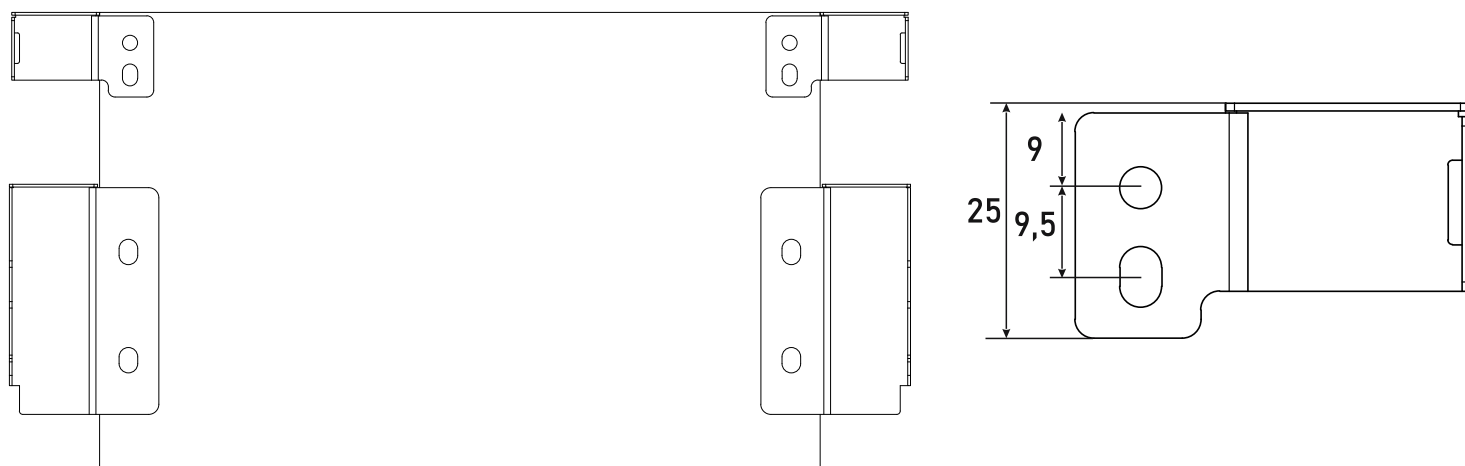

ПРОДОЛЬНЫЙ РЕЙЛИНГ ДЛЯ ЯЩИКОВ

КОМПЛЕКТНОСТЬ

В КОМПЛЕКТ ВХОДЯТ:

- ДВА РЕЙЛИНГА
- ДВА КРЕПЛЕНИЯ К ФАСАДУ
- ДВА КРЕПЛЕНИЯ К ЗАДНЕЙ СТЕНКЕ
- САМОРЕЗЫ

Форма сечения: прямоугольный

Длина: 300 – 550 мм

Материал: сталь

Цвет: антрацит, белый, светло-серый

ПРИСАДОЧНЫЕ РАЗМЕРЫ

Рейлинг продольный для ящика TALISMAN A

Номинальная длина NL (мм)	Цвет/артикул			Норма упаковки		Масса коробки, кг	Размер коробки, см
	Белый	Светло-серый	Антрацит	Упаковка ПЭТ	Внешний короб		
300	680-30-02	680-30-03	680-30-09	1	50	4,14	45*27*20CM
350	680-35-02	680-35-03	680-35-09	1	50	4,14	45*27*20CM
400	680-40-02	680-40-03	680-40-09	1	50	4,54	50*27*20CM
450	680-45-02	680-45-03	680-45-09	1	50	5,04	55*27*20CM
500	680-50-02	680-50-03	680-50-09	1	50	5,44	60*27*20CM
550	680-55-02	680-55-03	680-55-09	1	50	5,80	65*27*20CM