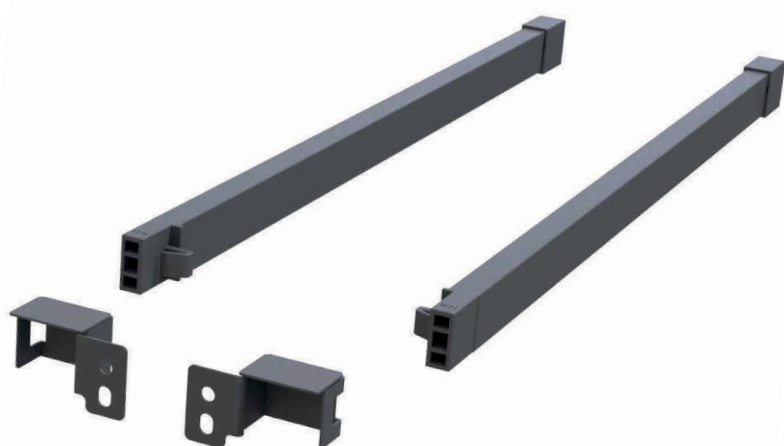

ПРОДОЛЬНЫЙ РЕЙЛИНГ ДЛЯ ЯЩИКОВ

КОМПЛЕКТНОСТЬ

В КОМПЛЕКТ ВХОДЯТ:

- ДВА РЕЙЛИНГА
- ДВА КРЕПЛЕНИЯ К ФАСАДУ
- ДВА КРЕПЛЕНИЯ К ЗАДНЕЙ СТЕНКЕ
- САМОРЕЗЫ

Форма сечения: прямоугольный

Длина: 300 – 550 мм

Материал: сталь

Цвет: антрацит, белый, светло-серый

ПРИСАДОЧНЫЕ РАЗМЕРЫ

Рейлинг продольный для ящика TALISMAN A

Номинальная длина NL (мм)	Цвет/артикул			Норма упаковки		Масса коробки, кг	Размер коробки, см
	Белый	Светло-серый	Антрацит	Упаковка ПЭТ	Внешний короб		
300	680-30-02	680-30-03	680-30-09	1	50	4,14	45*27*20CM
350	680-35-02	680-35-03	680-35-09	1	50	4,14	45*27*20CM
400	680-40-02	680-40-03	680-40-09	1	50	4,54	50*27*20CM
450	680-45-02	680-45-03	680-45-09	1	50	5,04	55*27*20CM
500	680-50-02	680-50-03	680-50-09	1	50	5,44	60*27*20CM
550	680-55-02	680-55-03	680-55-09	1	50	5,80	65*27*20CM