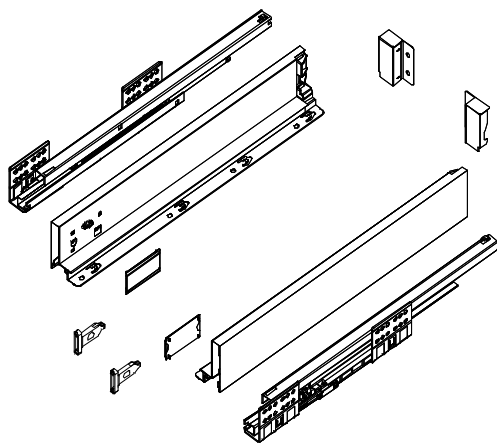

SOFT CLOSE

СТАНДАРТНЫЙ ЯЩИК

СЕРИЯ А

ВЫСОТА ЯЩИКА 116 ММ

**TALISMAN**

ПРЯМЫЕ МЕТАЛЛИЧЕСКИЕ БОКОВИНЫ

ДЛИНА: 300 – 550 ММ

ВЫСОТА БОКОВИН: 116 ММ

УЗКИЕ БОКОВИНЫ 13 ММ

ДИНАМИЧЕСКАЯ НАГРУЗКА 40 КГ  
СИНХРОНИЗИРОВАННОЕ ПЛАВНОЕ  
СКОЛЬЖЕНИЕ

ДИАПАЗОН РЕГУЛИРОВОК

ПО ВЫСОТЕ: 4 ММ

ПО ШИРИНЕ: 2,5 ММ

КОМПЛЕКТНОСТЬ

Все необходимые комплектующие для стандартного ящика упакованы в одну коробку и объединены одним артикулом. В комплект входят: инструкция, направляющие (левая и правая), боковины (левая и правая), заглушки, крепления фасада, крепления задней стенки

Внешний короб включает 6 коробок с ящиками

Комплект ящика TALISMAN, А, 116 мм, Soft-Close

Номинальная длина NL (мм)	Цвет/артикул			Норма упаковки		Масса коробки, кг	Размер коробки, см
	Белый	Светло-серый	Антрацит	Коробка	Внешний короб		
300	690-11630-02	690-11630-03	690-11630-09	1	6	3,19	32*18*7.5CM
350	690-11635-02	690-11635-03	690-11635-09	1	6	3,51	37*18*7.5CM
400	690-11640-02	690-11640-03	690-11640-09	1	6	3,91	42*18*7.5CM
450	690-11645-02	690-11645-03	690-11645-09	1	6	4,38	47*18*7.5CM
500	690-11650-02	690-11650-03	690-11650-09	1	6	4,78	52*18*7.5CM
550	690-11655-02	690-11655-03	690-11655-09	1	6	5,08	57*18*7.5CM