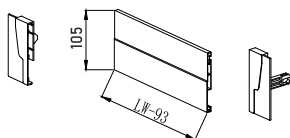

## Комплект ящика TALISMAN, А, 116 мм, Soft-Close

Номинальная длина NL (мм)	Цвет/артикул			Норма упаковки		Масса коробки, кг	Размер коробки, см
	Белый	Светло-серый	Антрацит	Коробка	Внешний короб		
300	690-11630-02	690-11630-03	690-11630-09	1	6	3,19	32*18*7.5CM
350	690-11635-02	690-11635-03	690-11635-09	1	6	3,51	37*18*7.5CM
400	690-11640-02	690-11640-03	690-11640-09	1	6	3,91	42*18*7.5CM
450	690-11645-02	690-11645-03	690-11645-09	1	6	4,38	47*18*7.5CM
500	690-11650-02	690-11650-03	690-11650-09	1	6	4,78	52*18*7.5CM
550	690-11655-02	690-11655-03	690-11655-09	1	6	5,08	57*18*7.5CM

\*панель обрезается по формуле:  
 LW(внешняя ширина корпуса) - 93 мм