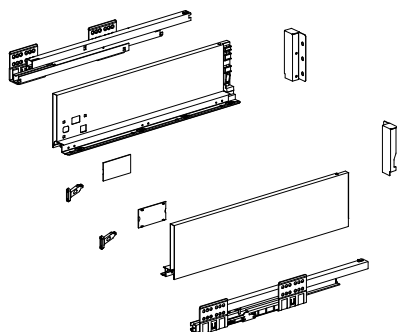

КОМПЛЕКТНОСТЬ

КОМПЛЕКТНОСТЬ

Все необходимые комплектующие для стандартного ящика упаковки в одну коробку и объединены одним артикулом. В комплект входят: инструкция, направляющие (левая и правая), боковины (левая и правая), заглушки, крепления фасада, крепления задней стенки

Внешний короб включает 6 коробок с ящиками

Комплект ящика TALISMAN, А, 116 мм, Soft-Close

Номинальная длина NL (мм)	Цвет/артикул			Норма упаковки		Масса коробки, кг	Размер коробки, см
	Белый	Светло-серый	Антрацит	Коробка	Внешний короб		
300	690-11630-02	690-11630-03	690-11630-09	1	6	3,19	32*18*7.5CM
350	690-11635-02	690-11635-03	690-11635-09	1	6	3,51	37*18*7.5CM
400	690-11640-02	690-11640-03	690-11640-09	1	6	3,91	42*18*7.5CM
450	690-11645-02	690-11645-03	690-11645-09	1	6	4,38	47*18*7.5CM
500	690-11650-02	690-11650-03	690-11650-09	1	6	4,78	52*18*7.5CM
550	690-11655-02	690-11655-03	690-11655-09	1	6	5,08	57*18*7.5CM

*панель обрезается по формуле:
LW(внешняя ширина корпуса) - 93 мм

Комплектующие для передней стенки из металла для боковин 116 мм

Наименование	Цвет/артикул			Норма упаковки		Масса коробки, кг	Размер коробки, см
	Белый	Светло-серый	Антрацит	Коробка	Внешний короб		
Панель 1100 мм Н 105 мм*	690-110-02	690-110-03	690-110-09	20	-	11,80	110*21*11,5CM
Соединители (левый и правый)	690-122-02	690-122-03	690-122-09	100	-	8,00	32*40*18CM

*панель обрезается по формуле: LW(внешняя ширина корпуса) - 93 мм