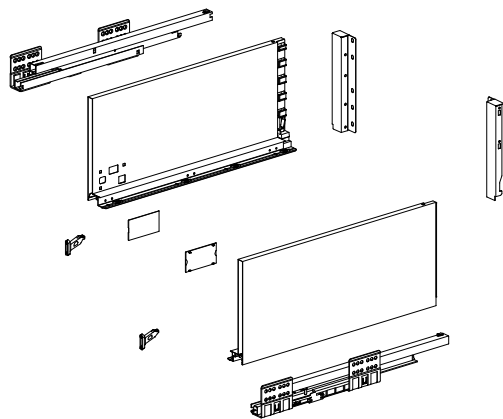

УЗКИЕ БОКОВИНЫ 13 ММ

ДИНАМИЧЕСКАЯ НАГРУЗКА 40 КГ
СИНХРОНИЗИРОВАННОЕ ПЛАВНОЕ
СКОЛЬЖЕНИЕ

ДИАПАЗОН РЕГУЛИРОВОК

ПО ВЫСОТЕ: 4 ММ

ПО ШИРИНЕ: 2,5 ММ

КОМПЛЕКТНОСТЬ

Все необходимые комплектующие для стандартного ящика упакованы в одну коробку и объединены одним артикулом. В комплект входят: инструкция, направляющие (левая и правая), боковины (левая и правая), заглушки, крепления фасада, крепления задней стенки

Внешний короб включает 5 коробок с ящиками

Комплект ящика TALISMAN, А, 199 мм, Soft-Close

Номинальная длина NL (мм)	Цвет/артикул			Норма упаковки		Масса коробки, кг	Размер коробки, см
	Белый	Светло-серый	Антрацит	Коробка	Внешний короб		
300	690-19930-02	690-19930-03	690-19930-09	1	5	3,62	32*28*6СМ
350	690-19935-02	690-19935-03	690-19935-09	1	5	3,95	37*28*6СМ
400	690-19940-02	690-19940-03	690-19940-09	1	5	4,42	42*28*6СМ
450	690-19945-02	690-19945-03	690-19945-09	1	5	4,95	47*28*6СМ
500	690-19950-02	690-19950-03	690-19950-09	1	5	5,31	52*28*6СМ
550	690-19955-02	690-19955-03	690-19955-09	1	5	5,37	57*28*6СМ