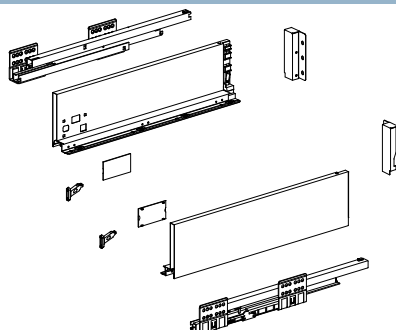

SOFT CLOSE

ВНУТРЕННИЙ ЯЩИК

СЕРИЯ А

ВЫСОТА ЯЩИКА 84 ММ

TALISMAN

## ПРЯМЫЕ МЕТАЛЛИЧЕСКИЕ БОКОВИНЫ

ДИАПАЗОН РЕГУЛИРОВОК

ДЛИНА: 300 – 550 ММ

ВЫСОТА БОКОВИН: 84 ММ

УЗКИЕ БОКОВИНЫ 13 ММ

ДИНАМИЧЕСКАЯ НАГРУЗКА 40 КГ  
СИНХРОНИЗИРОВАННОЕ ПЛАВНОЕ  
СКОЛЬЖЕНИЕ

ПО ВЫСОТЕ: 4 ММ

ПО ШИРИНЕ: 2,5 ММ

## КОМПЛЕКТНОСТЬ

\*панель обрезается по формуле:  
LW(внешняя ширина корпуса) - 93 мм