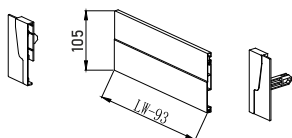

## ПРЯМЫЕ МЕТАЛЛИЧЕСКИЕ БОКОВИНЫ

ДИАПАЗОН РЕГУЛИРОВОК

ДЛИНА: 300 – 550 ММ

ВЫСОТА БОКОВИН: 84 ММ

УЗКИЕ БОКОВИНЫ 13 ММ

ДИНАМИЧЕСКАЯ НАГРУЗКА 40 КГ  
СИНХРОНИЗИРОВАННОЕ ПЛАВНОЕ  
СКОЛЬЖЕНИЕ

ПО ВЫСОТЕ: 4 ММ

ПО ШИРИНЕ: 2,5 ММ

## Комплект ящика TALISMAN, А, 84 мм, Soft-Close

Номинальная длина NL (мм)	Цвет/артикул			Норма упаковки		Масса коробки, кг	Размер коробки, см
	Белый	Светло-серый	Антрацит	Коробка	Внешний короб		
300	690-8430-02	690-8430-03	690-8430-09	1	6	2,87	32*18*6.5CM
350	690-8435-02	690-8435-03	690-8435-09	1	6	3,15	37*18*6.5CM
400	690-8440-02	690-8440-03	690-8440-09	1	6	3,53	42*18*6.5CM
450	690-8445-02	690-8445-03	690-8445-09	1	6	3,91	47*18*6.5CM
500	690-8450-02	690-8450-03	690-8450-09	1	6	4,30	52*18*6.5CM
550	690-8455-02	690-8455-03	690-8455-09	1	6	4,62	57*18*6.5CM

\*панель обрезается по формуле:  
LW(внешняя ширина корпуса) - 93 мм