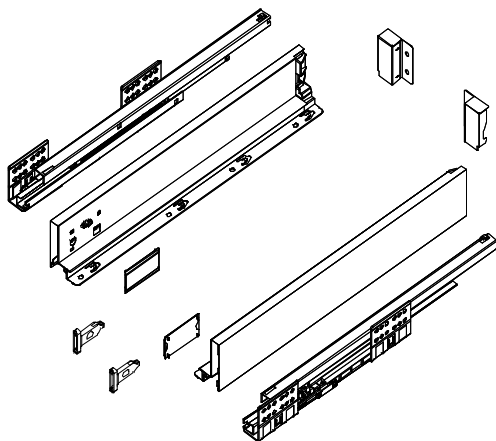

## ПРЯМЫЕ МЕТАЛЛИЧЕСКИЕ БОКОВИНЫ

ДЛИНА: 300 – 550 ММ

ВЫСОТА БОКОВИН: 84 ММ

УЗКИЕ БОКОВИНЫ 13 ММ

**ДИНАМИЧЕСКАЯ НАГРУЗКА 40 КГ**  
 СИНХРОНИЗИРОВАННОЕ ПЛАВНОЕ  
 СКОЛЬЖЕНИЕ

## ДИАПАЗОН РЕГУЛИРОВОК

ПО ВЫСОТЕ: 4 ММ

ПО ШИРИНЕ: 2,5 ММ

## КОМПЛЕКТНОСТЬ

Все необходимые комплектующие для стандартного ящика упакованы в одну коробку и объединены одним артикулом. В комплект входят: инструкция, направляющие (левая и правая), боковины (левая и правая), заглушки, крепления фасада, крепления задней стенки